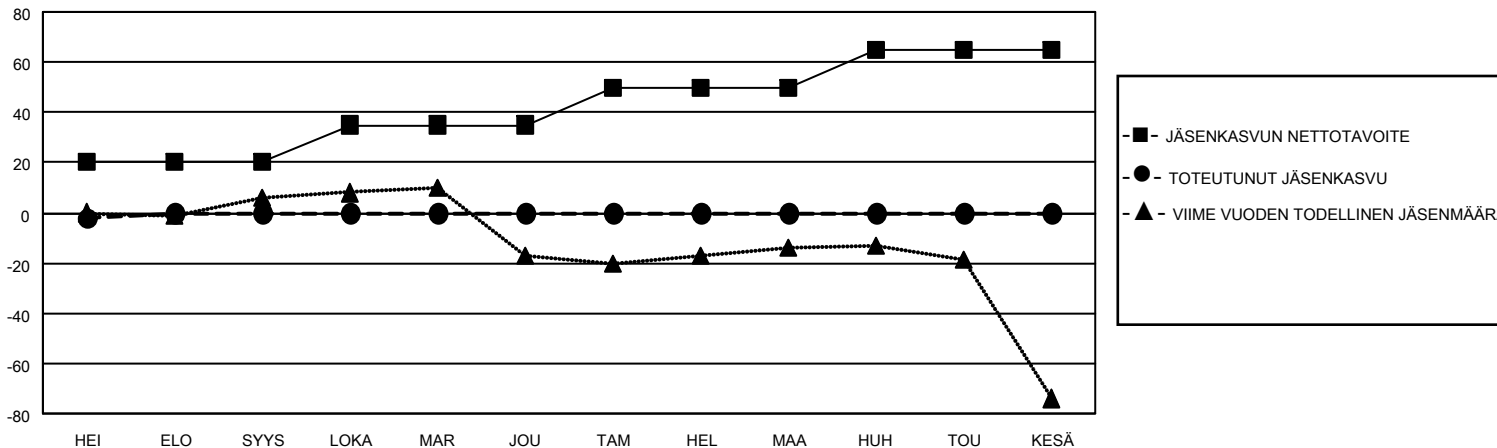

MONTHLY MEMBERSHIP PROGRESS REPORT

SIJAINTI FINLAND

District 107 H

Results as of: 7/31/2023

Klubit				jäsentä			
TULOKSET 2023-2024				TULOKSET 2023-2024			
NELJÄNNES	UUDEN KLUBIN TAVOITE	UUDET KLUBIT	LOPETETUT KLUBIT	NELJÄNNES	JÄSENKASVUN NETTOTAVOITE	TOTEUTUNUT JÄSENKASVU	POISTETUT JÄSENET (mukaan lukien siirrot)
HEI/ELO/SYYS	0	0	0	HEI/ELO/SYYS	20	2	3
LOKA/MAR/JOU	0	0	0	LOKA/MAR/JOU	15	0	0
TAM/HEL/MAA	0	0	0	TAM/HEL/MAA	15	0	0
HUH/TOU/KESÄ	0	0	0	HUH/TOU/KESÄ	15	0	0

TAVOITTEET JA UUDET KLUBIT, KUMULATIIVINEN

TAVOITTEET JA JÄSENET, KUMULATIIVINEN

LAKKAUTETUT KLUBIT: 0

ERONNEET JÄSENET

KUOLLUT	1
KLUBI LAKKAUTETTU	0
MUU	2
YHTEENSÄ	3

1 CLUBS OF 41 LISÄNNYT YHDEN TAI USEAMMAN UUTTA JÄSENTÄ