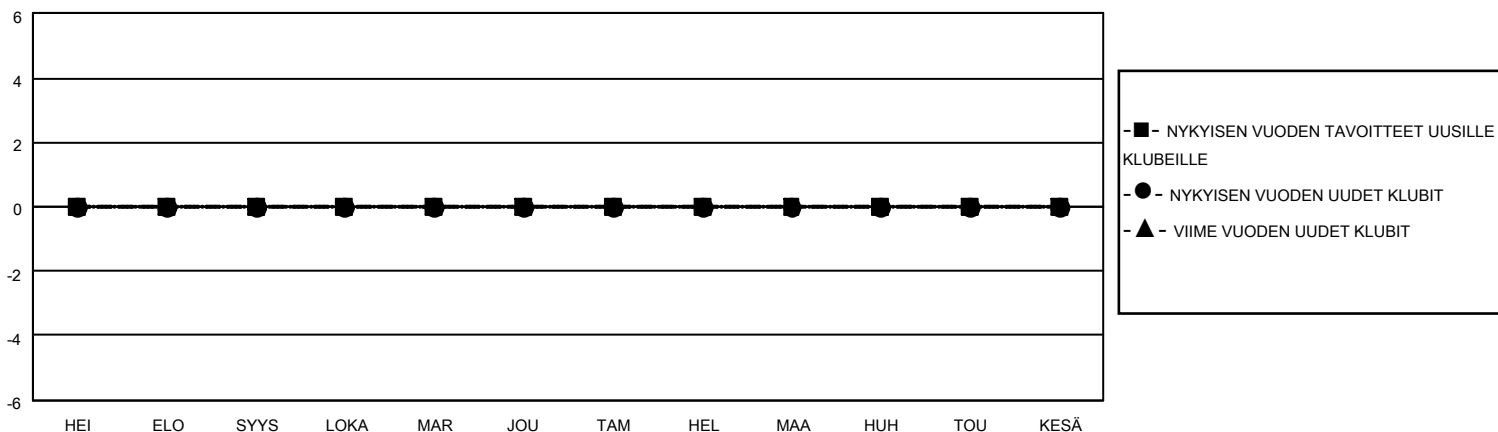

MONTHLY MEMBERSHIP PROGRESS REPORT

SIJAINTI FINLAND

District 107 H

Results as of: 7/31/2023

Klubit				jäsentä			
TULOKSET 2023-2024				TULOKSET 2023-2024			
NELJÄNNES	UUDEN KLUBIN TAVOITE	UUDET KLUBIT	LOPETETUT KLUBIT	NELJÄNNES	JÄSENKASVUN NETTOTAVOITE	TOTEUTUNUT JÄSENKASVU	POISTETUT JÄSENET (mukaan lukien siirrot)
HEI/ELO/SYYS	0	0	0	HEI/ELO/SYYS	20	2	3
LOKA/MAR/JOU	0	0	0	LOKA/MAR/JOU	15	0	0
TAM/HEL/MAA	0	0	0	TAM/HEL/MAA	15	0	0
HUH/TOU/KESÄ	0	0	0	HUH/TOU/KESÄ	15	0	0

TAVOITTEET JA UUDET KLUBIT, KUMULATIIVINEN